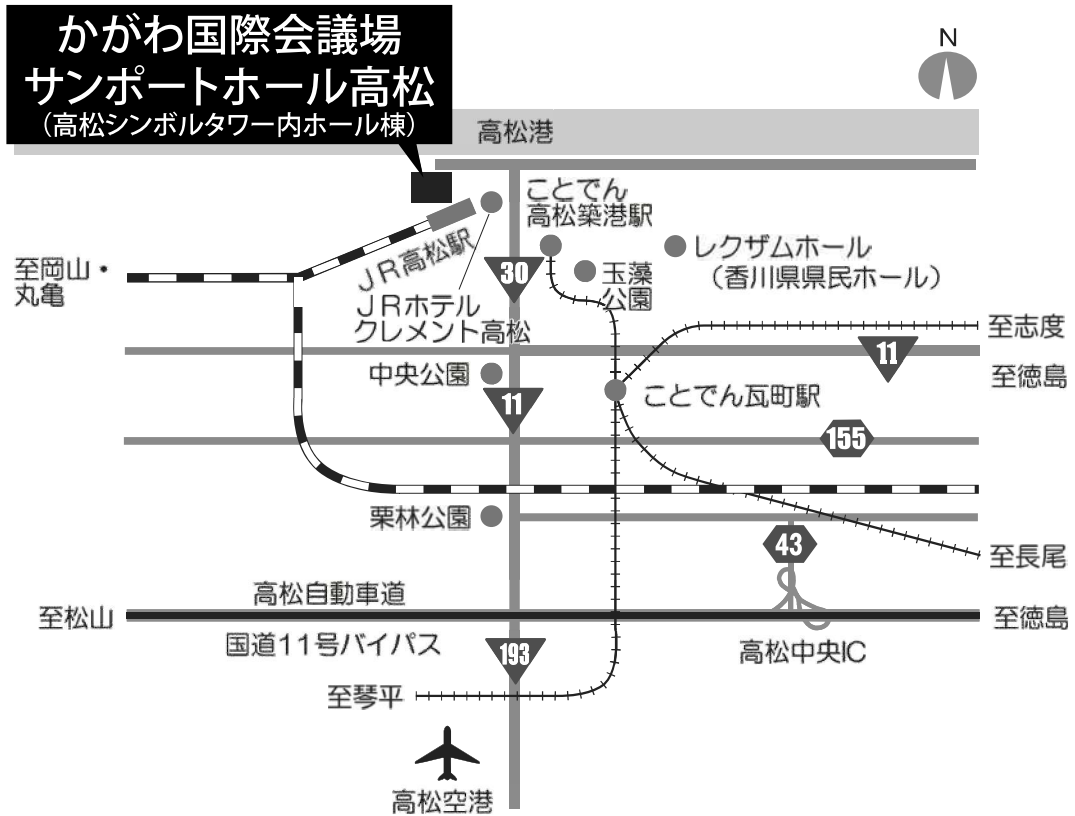

交通・会場案内

※サンポートホール高松は高松シンボルタワーのホール棟にあります。

アクセス●

JR高松駅から徒歩3分

ことでん高松築港駅から徒歩5分

高松港から徒歩2分

高松自動車道 高松中央ICから国道193号線へ 車で約20分

高松空港リムジンバス 高松空港からJR高松駅行き約40分

サンポートホール高松等施設配置図

かがわ国際会議場

サンポートホール高松

4F

M6F

5F

6F