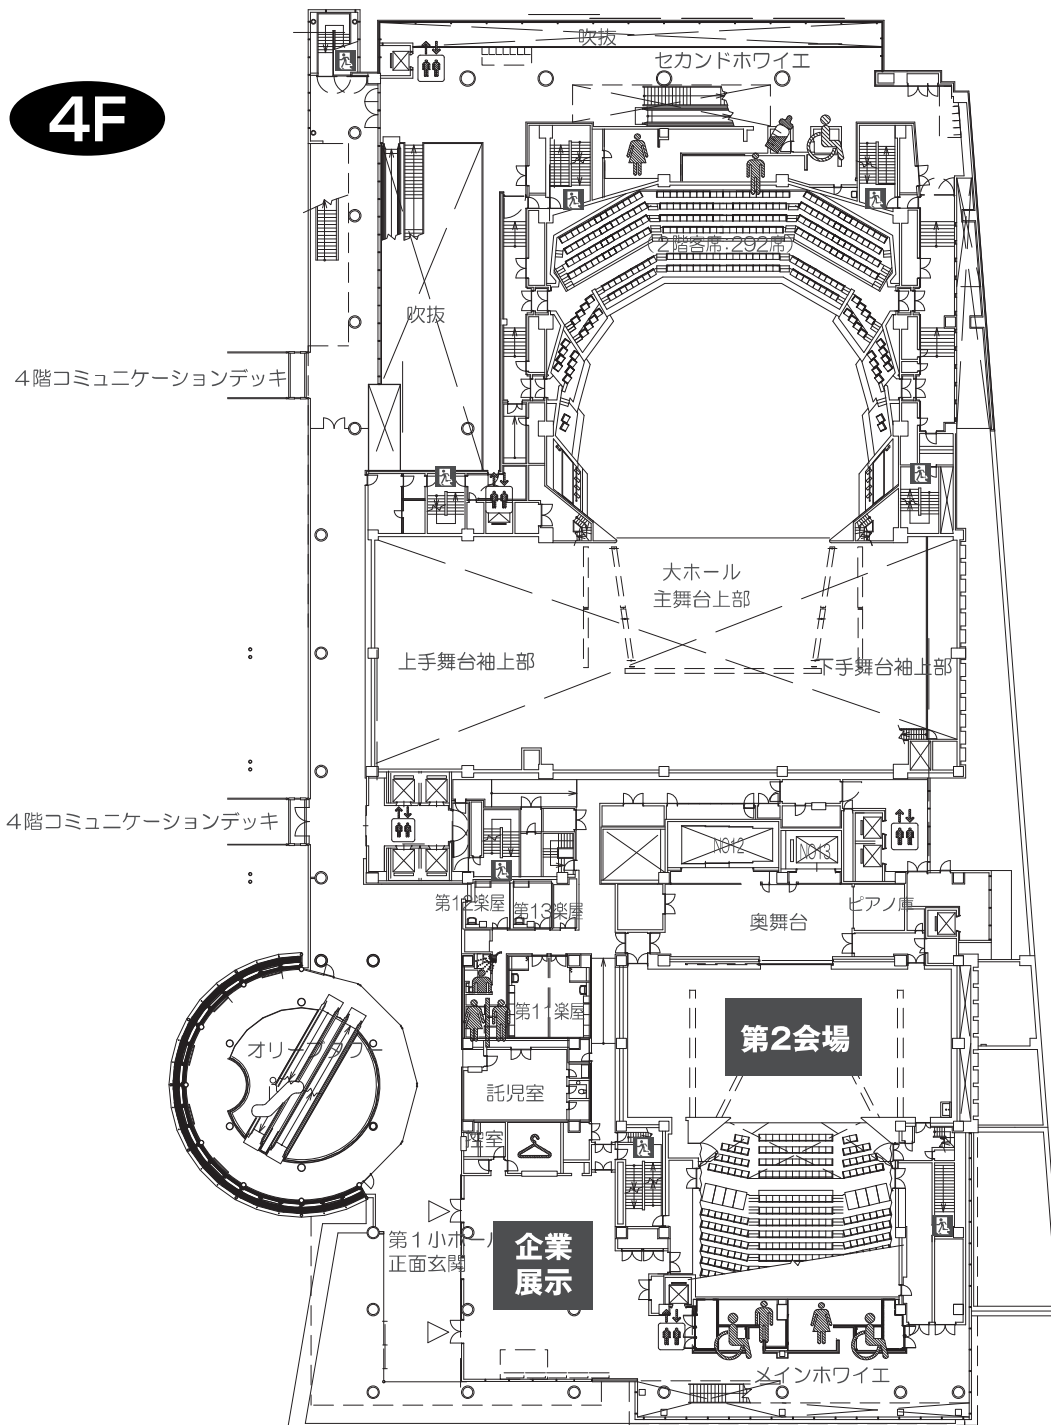

サンポートホール高松等施設配置図

かがわ国際会議場

サンポートホール高松

4F

M6F

5F

6F