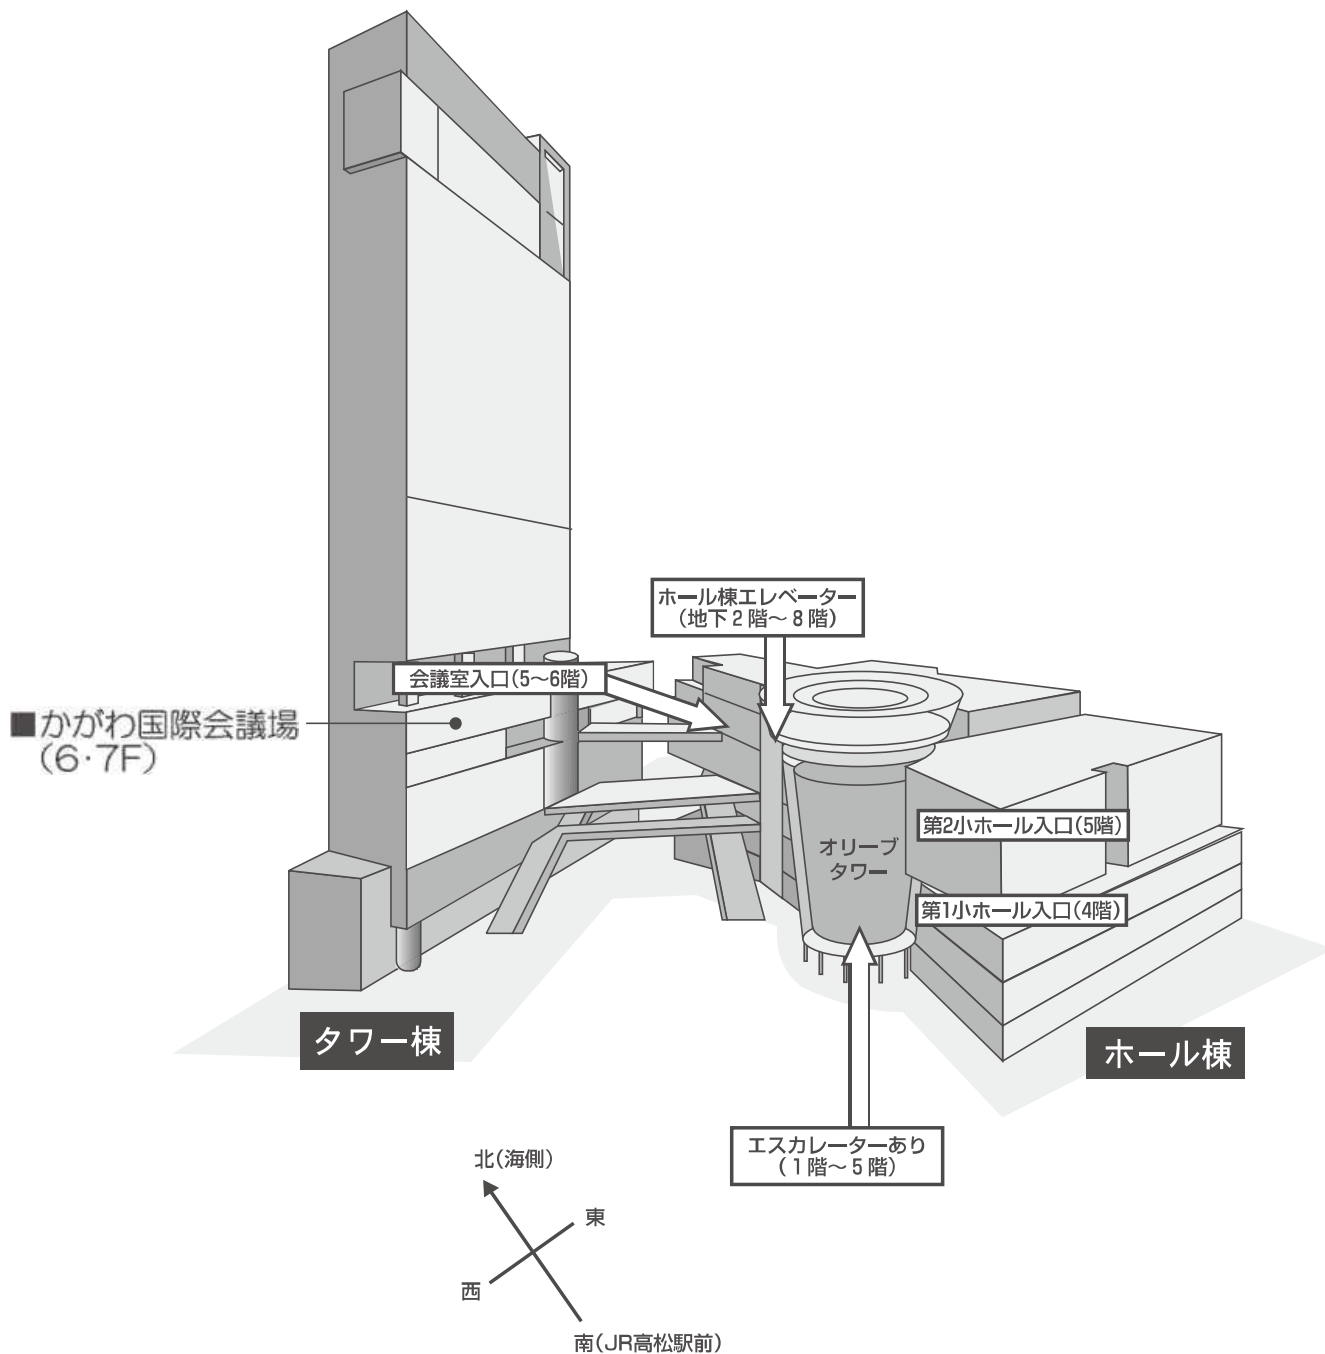

交通・会場案内

※サンポートホール高松は高松シンボルタワーのホール棟にあります。

アクセス●

JR高松駅から徒歩3分

ことでん高松築港駅から徒歩5分

高松港から徒歩2分

高松自動車道 高松中央ICから国道193号線へ 車で約20分

高松空港リムジンバス 高松空港からJR高松駅行き約40分

サンポートホール高松等施設配置図

かがわ国際会議場

サンポートホール高松

4F

M6F

5F

6F