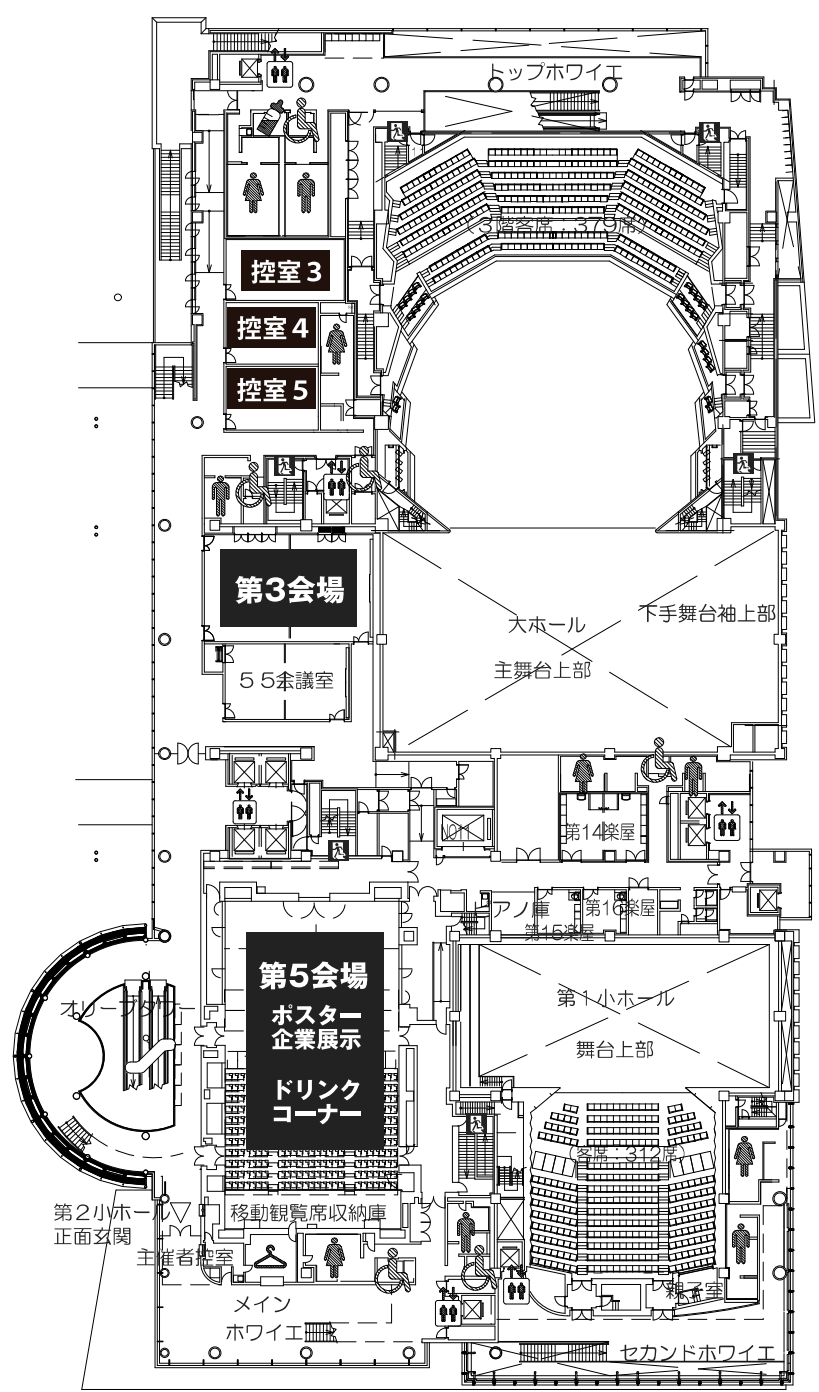

交通・会場案内

※サンポートホール高松は高松シンボルタワーのホール棟にあります。

アクセス●

JR高松駅から徒歩3分

ことでん高松築港駅から徒歩5分

高松港から徒歩2分

高松自動車道 高松中央ICから国道193号線へ 車で約20分

高松空港リムジンバス 高松空港からJR高松駅行き約40分

サンポートホール高松等施設配置図

かがわ国際会議場

サンポートホール高松

4F

M6F

5F

6F