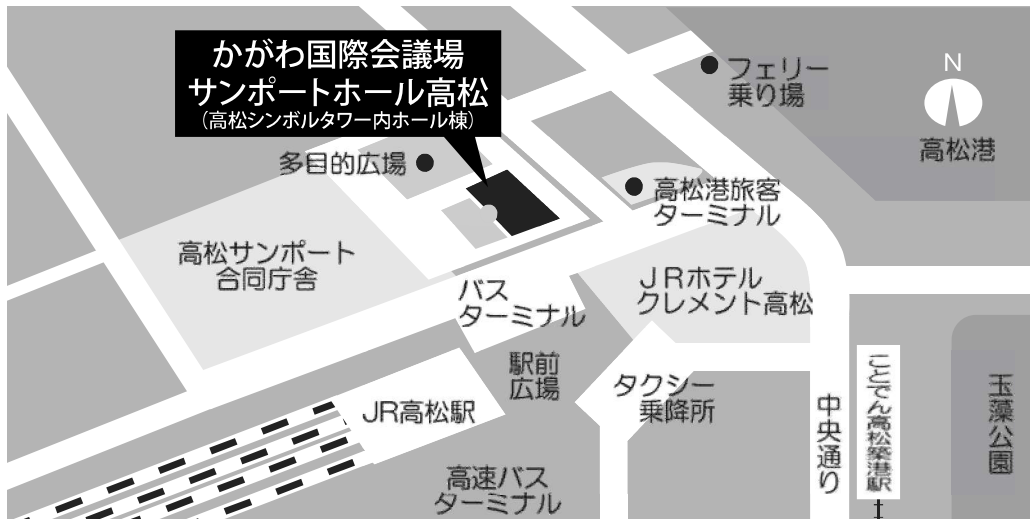

交通・会場案内

※サンポートホール高松は高松シンボルタワーのホール棟にあります。

アクセス●

JR高松駅から徒歩3分

ことでん高松築港駅から徒歩5分

高松港から徒歩2分

高松自動車道 高松中央ICから国道193号線へ 車で約20分

高松空港リムジンバス 高松空港からJR高松駅行き約40分

サンポートホール高松等施設配置図

かがわ国際会議場

サンポートホール高松

4F

M6F

5F

6F